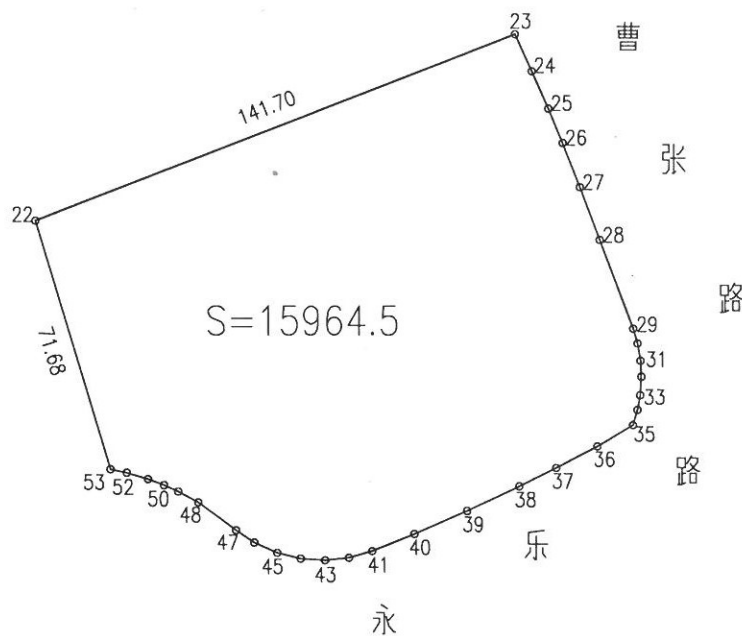

无锡市土地储备中心 太湖广场北E地块用地图

绘图日期：2019年7月8日

1:2000

审核日期：

绘图员：周雷俊
审核员：胡学亮